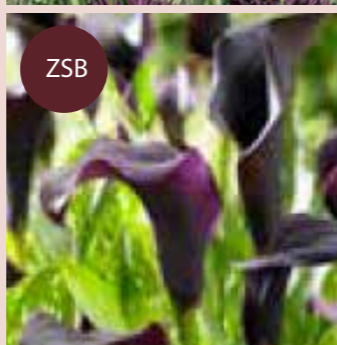

Amaranthus paniculatus
'Oeschberg' - blodamarant
Dahlia 'Chat Noir' - dahlia
Canna 'Australia' - kanna
Cosmos atrosanguineus
'Chocamocha' - chokladskära
Petunia 'Chocolina' - petunia

Ricinus communis - ricin
Centaurea cyanus 'Black Boy'
- blåklint
Zantedeschia supri - black-
kalla
Ipomea batatas - sötpotatis
Begonia rex Beleaf 'Inca Night'
- bladbegonia

Dahlia 'Omega' - dahlia
Canna 'Cannova Pink' - kanna,
broksalvia
Salvia viridis 'Pink Sunday'
- broksalvia
Nemesia Sunsatia Plus 'Little
Watermelon' - nemesia

Dahlia 'Apricot Desire' - dahlia
Begonia Belleconia 'Soft
Orange' - begonia
Petunia 'Cool Wave
Salmon' - petunia
Diascia barberae Breeze
Plus 'Apricot' - tvillingsporre

Rudbeckia hirta 'Cappuccino'
- sommarrudbeckia
Echinacea purpureum
'Orange skipper' - solhatt
Kniphofia 'Mango Popsicle'
- fackellilja
Tagetes linnaeus 'Burning
Embers' - linneétagetes
Calibrachoa noa Sunsatia Plus
'Clementine' - småpetunia
Tagetes tenuifolia 'Red Gem'
- kryddtagetes

Helianthus 'Goldy Double'
- solros (fylld)
Petunia 'Mango Madness'

Pennisetum setaceum 'Rub-
rum' - fjäderborstgräs
Hordeum jubatum - ekorkorn
Pennisetum villosum - dun-
bortsgräs
Heliochrysum petiolare 'Silver'
- rabatteternell
Dichondra argentea 'Silver
Falls' - njurvinda

HÖGT

LÅGT

SAMHÄLLSBYGGNADSKONTORET
www.taby.se