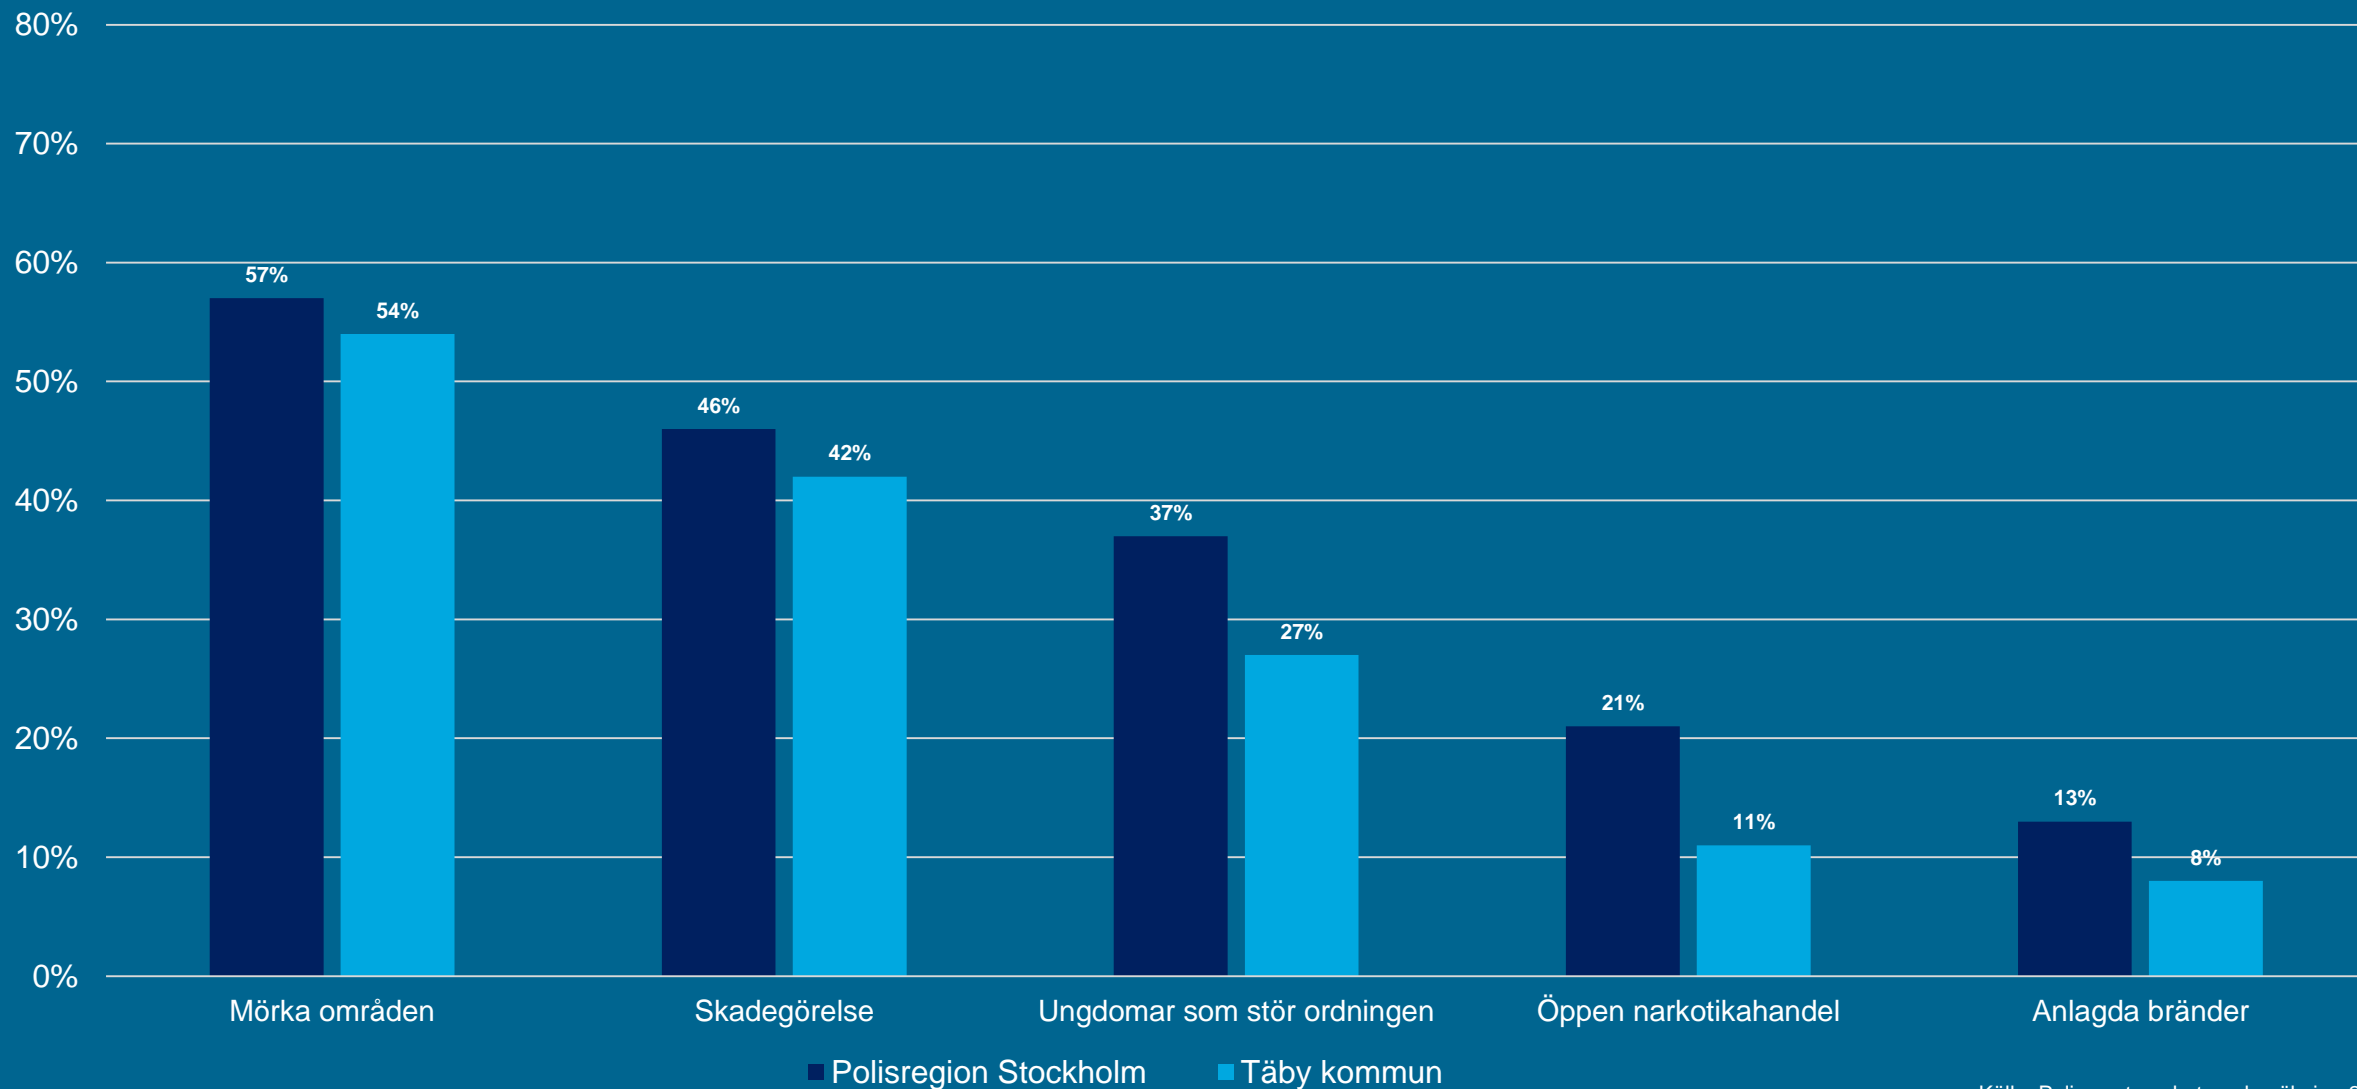

Totalt antal anmälda brott 1 jan – 31 okt (antal per 100 000 inv.)

PROBLEM I OMRÅDET

Andel i procent som upplever att det finns problem med följande fenomen i eller i anslutning till bostadsområdet