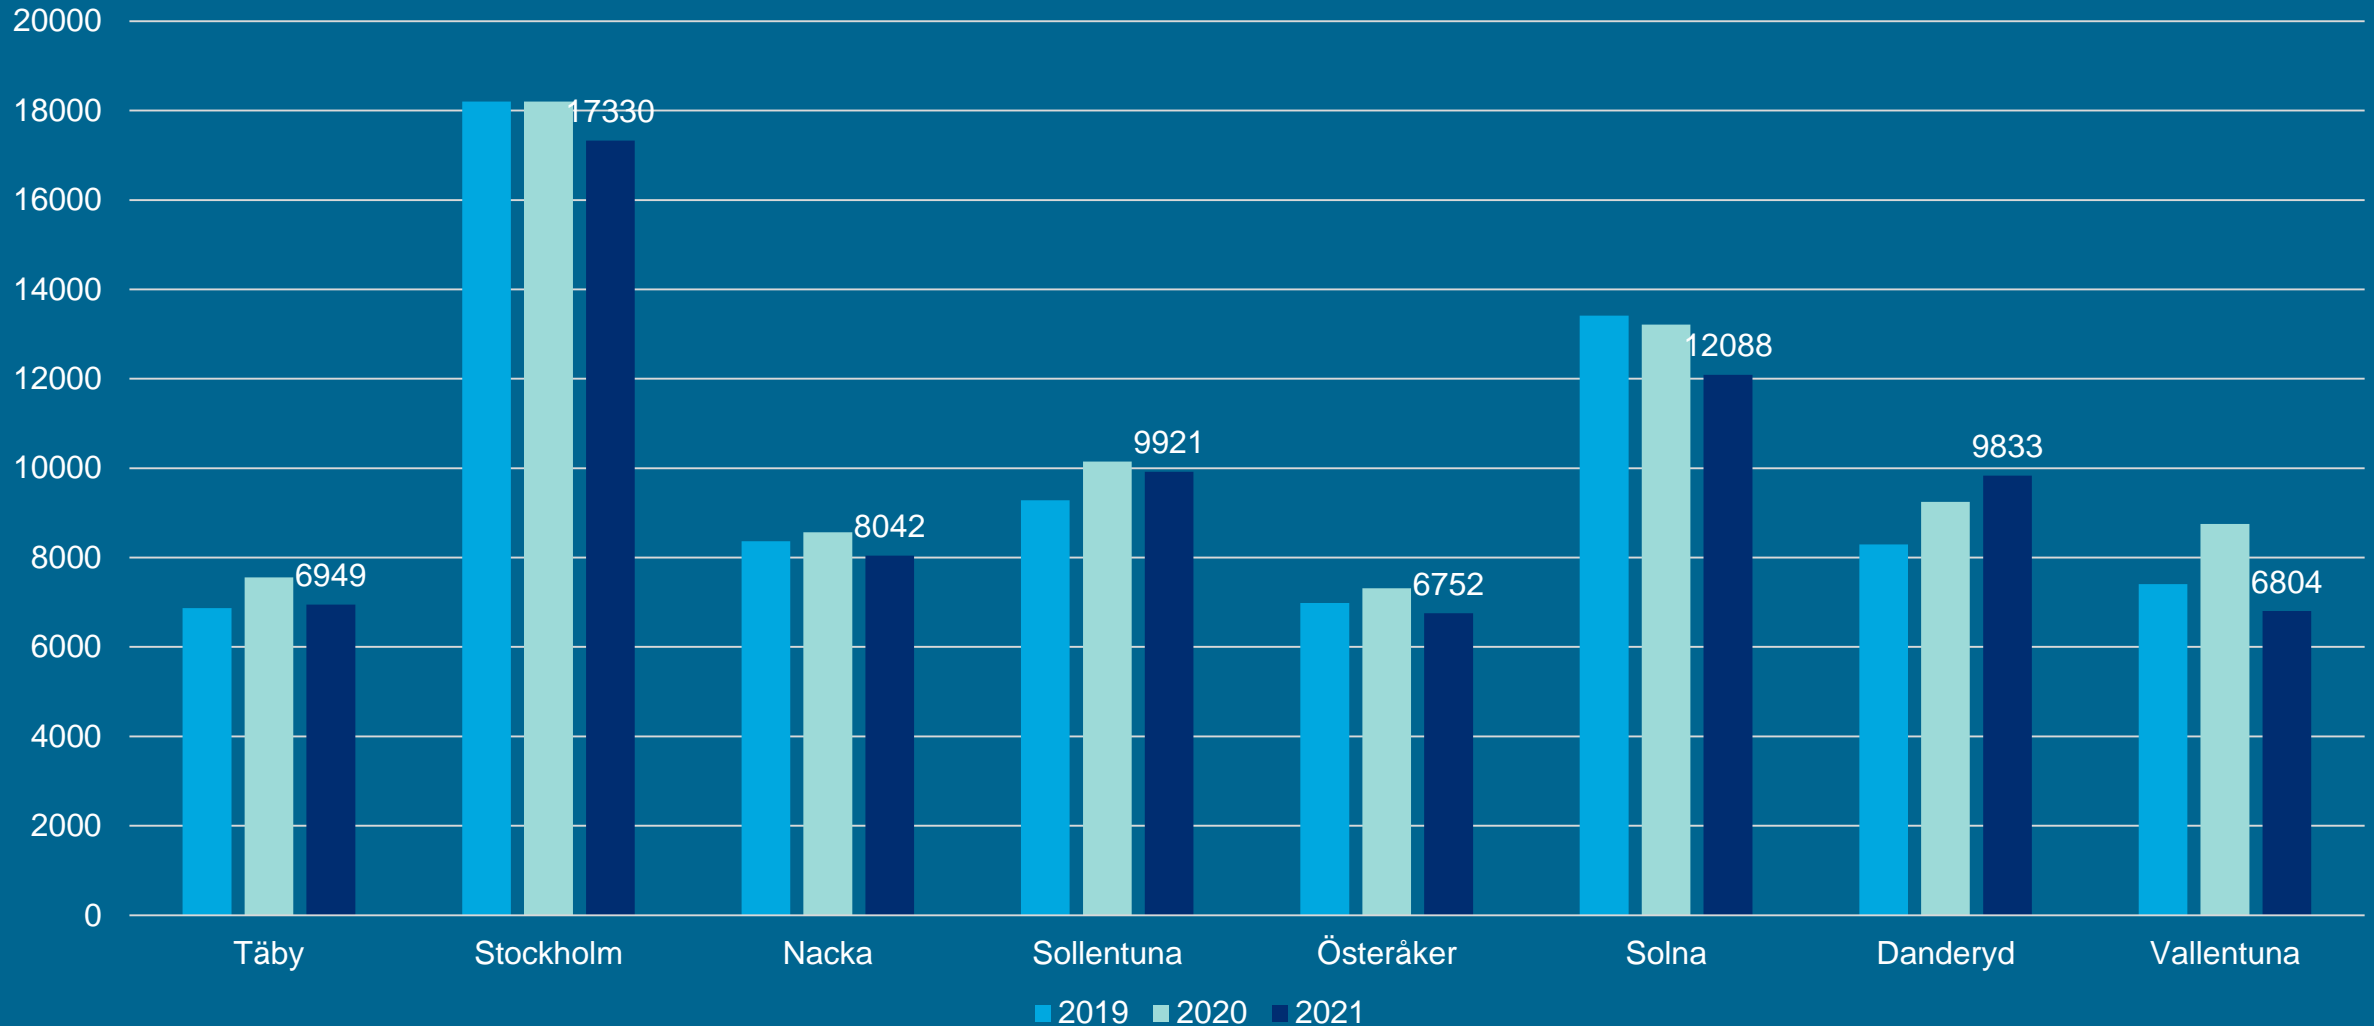

PROBLEM I OMRÅDET

Andel i procent som upplever att det finns problem med följande fenomen i eller i anslutning till bostadsområdet

UTVECKLINGEN FÖR OLIKA BROTTSKATEGORIER 2019 – 2021

Totalt antal anmälda brott 1 jan – 31 okt (antal per 100 000 inv.)