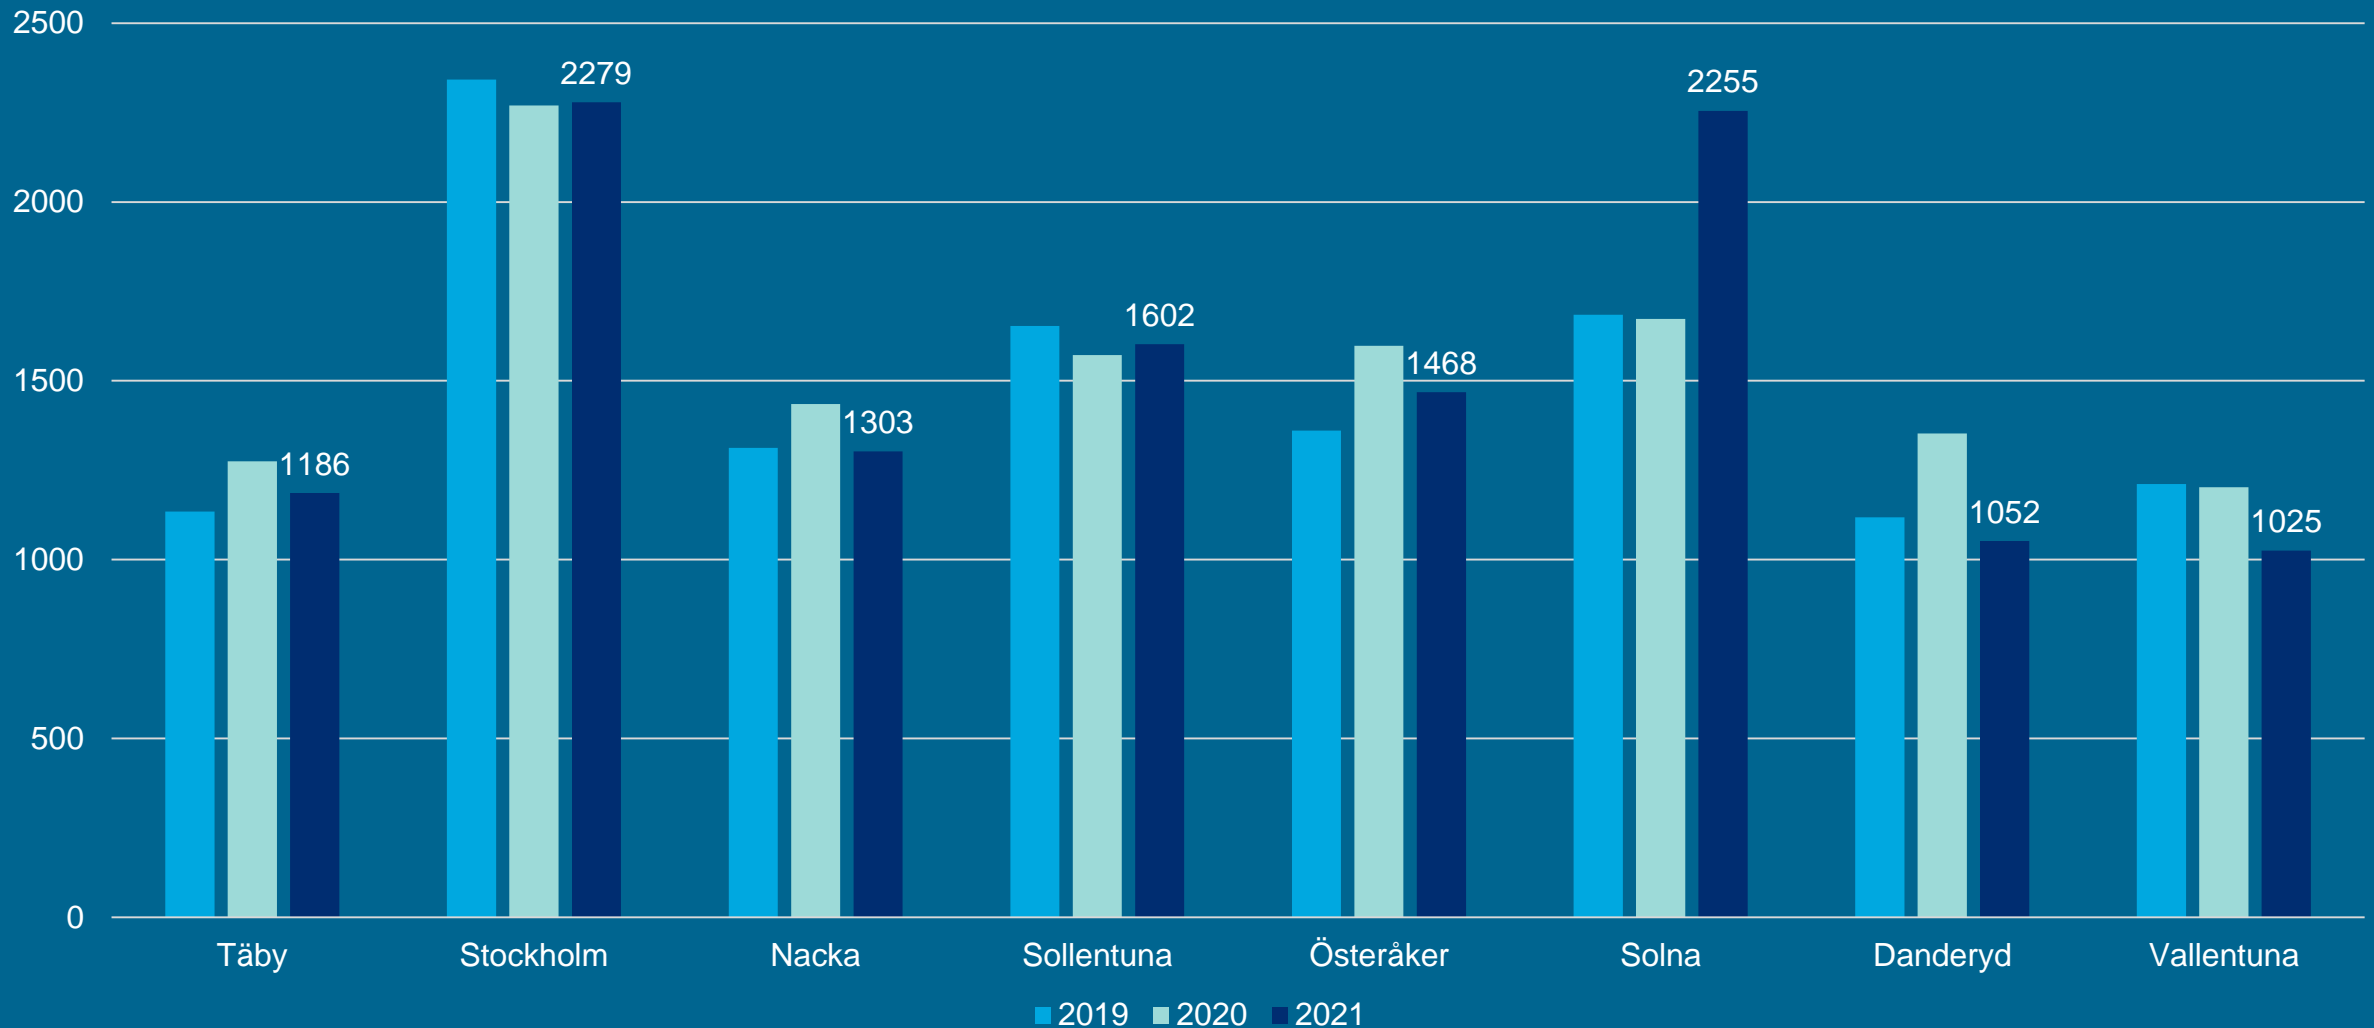

Antal anmälda stöld- och tillgreppsbrott 1 jan – 31 okt (antal per 100 000 inv.)

UTVECKLINGEN FÖR OLIKA BROTTSKATEGORIER 2019 – 2021

Antal anmälda brott mot person 1 jan – 31 okt (antal per 100 000 inv.)