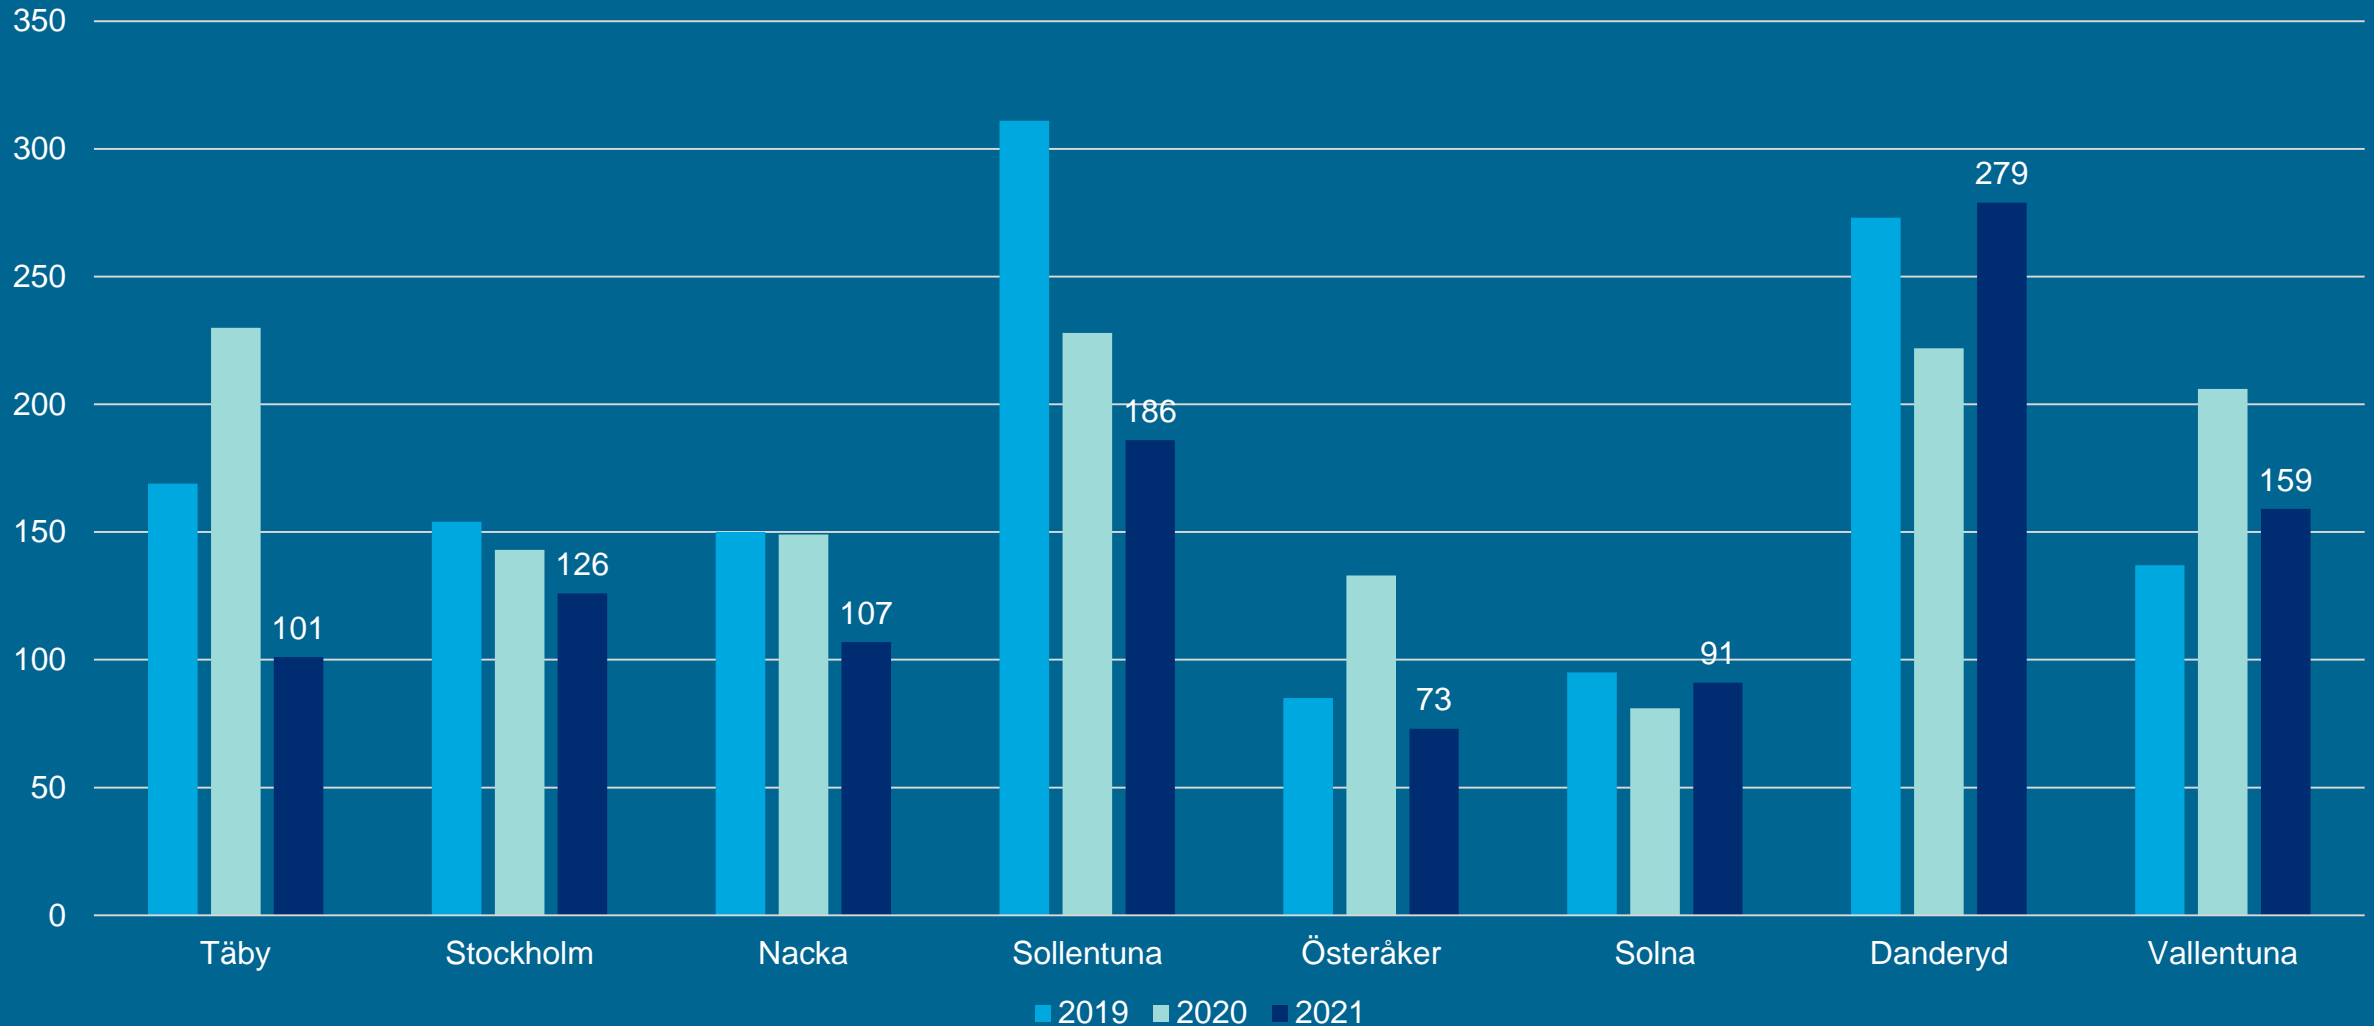

UTVECKLINGEN FÖR OLIKA BROTTSKATEGORIER 2019 – 2021

Antalet anmälda bostadsinbrott 1 jan – 31 okt (antal per 100 000 inv.)