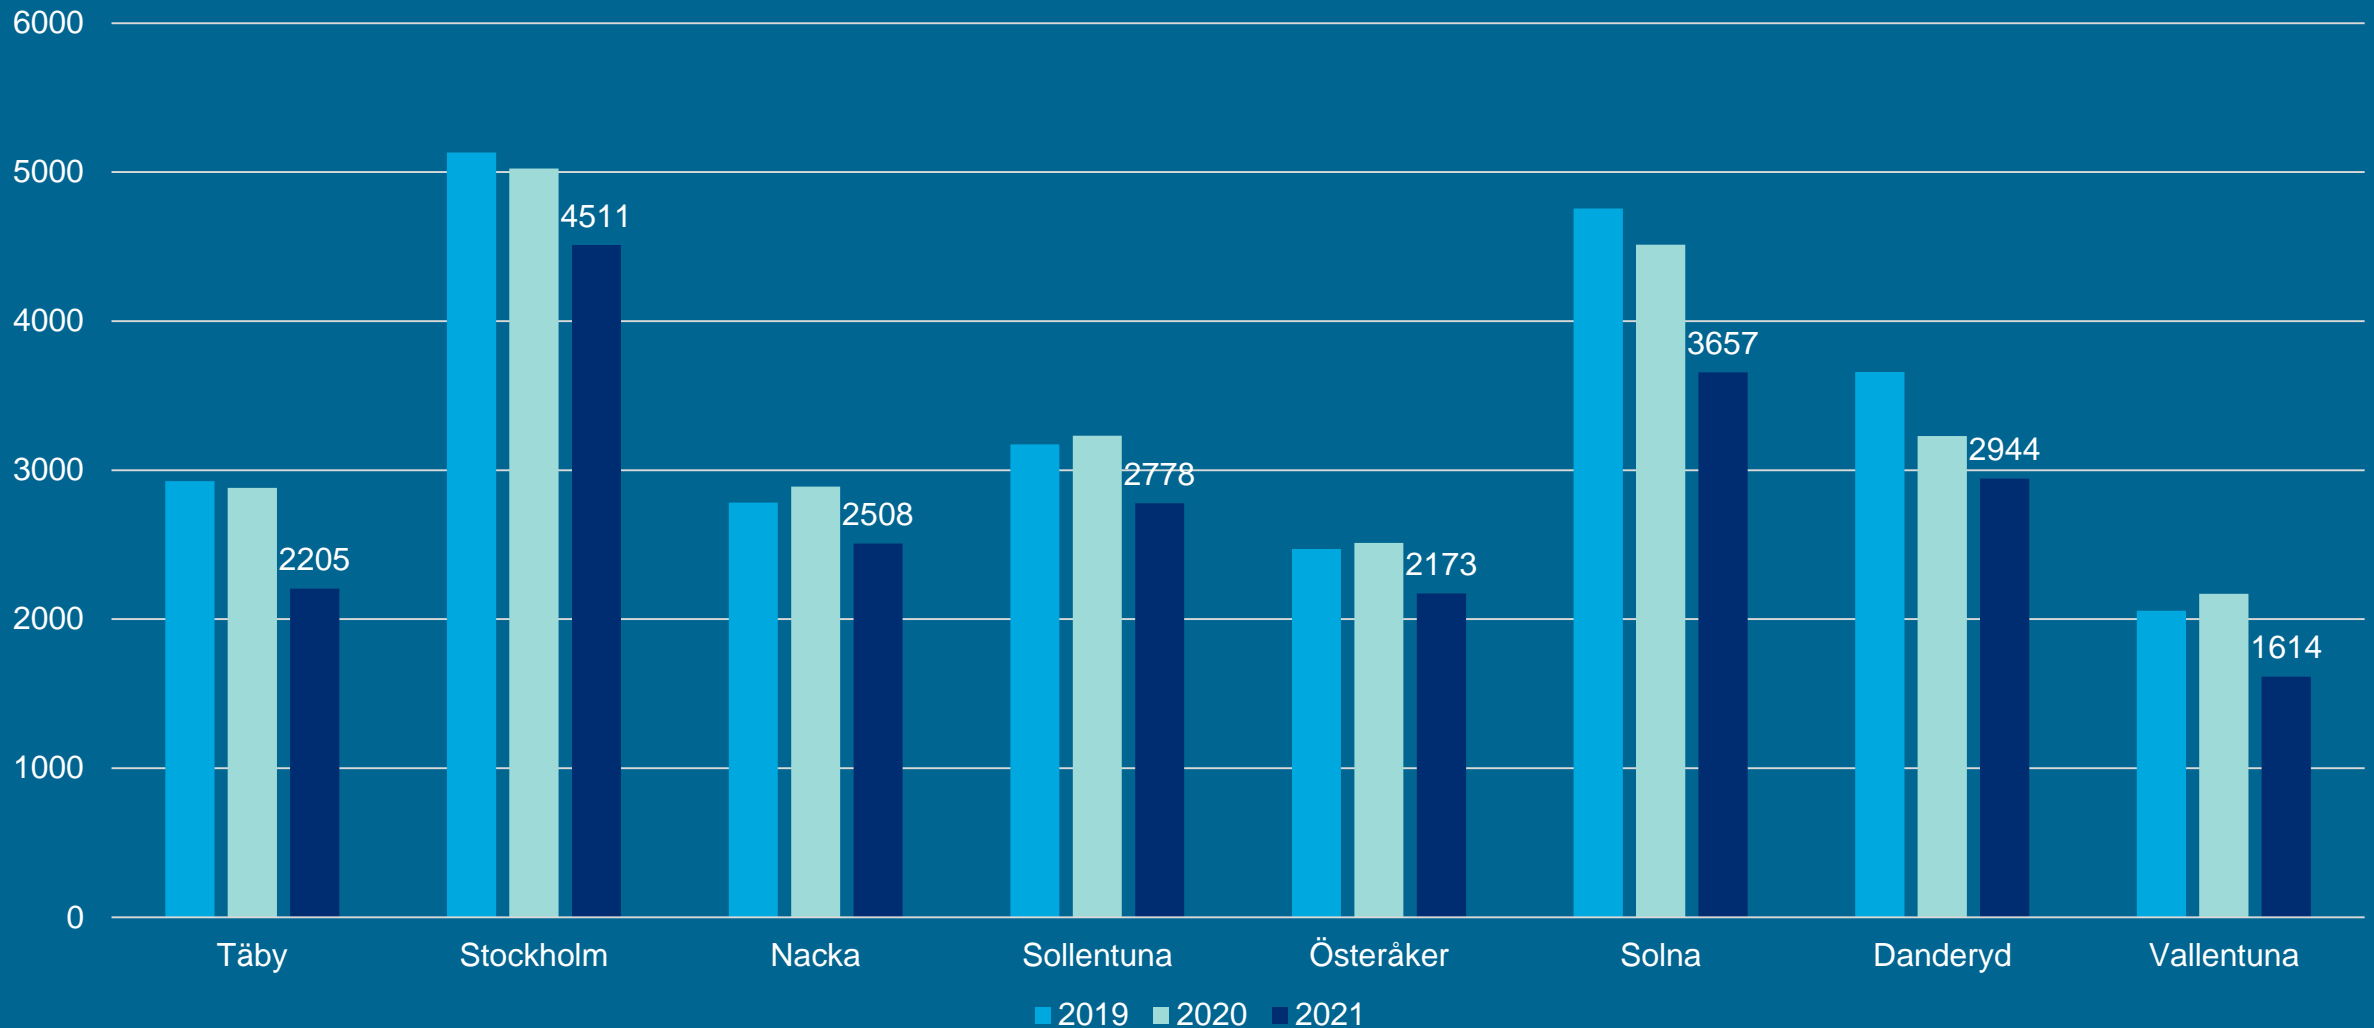

UTVECKLINGEN FÖR OLIKA BROTTSKATEGORIER 2019 – 2021

Antal anmälda brott mot person 1 jan – 31 okt (antal per 100 000 inv.)

UTVECKLINGEN FÖR OLIKA BROTTSKATEGORIER 2019 – 2021

Antal anmälda stöld- och tillgreppsbrott 1 jan – 31 okt (antal per 100 000 inv.)