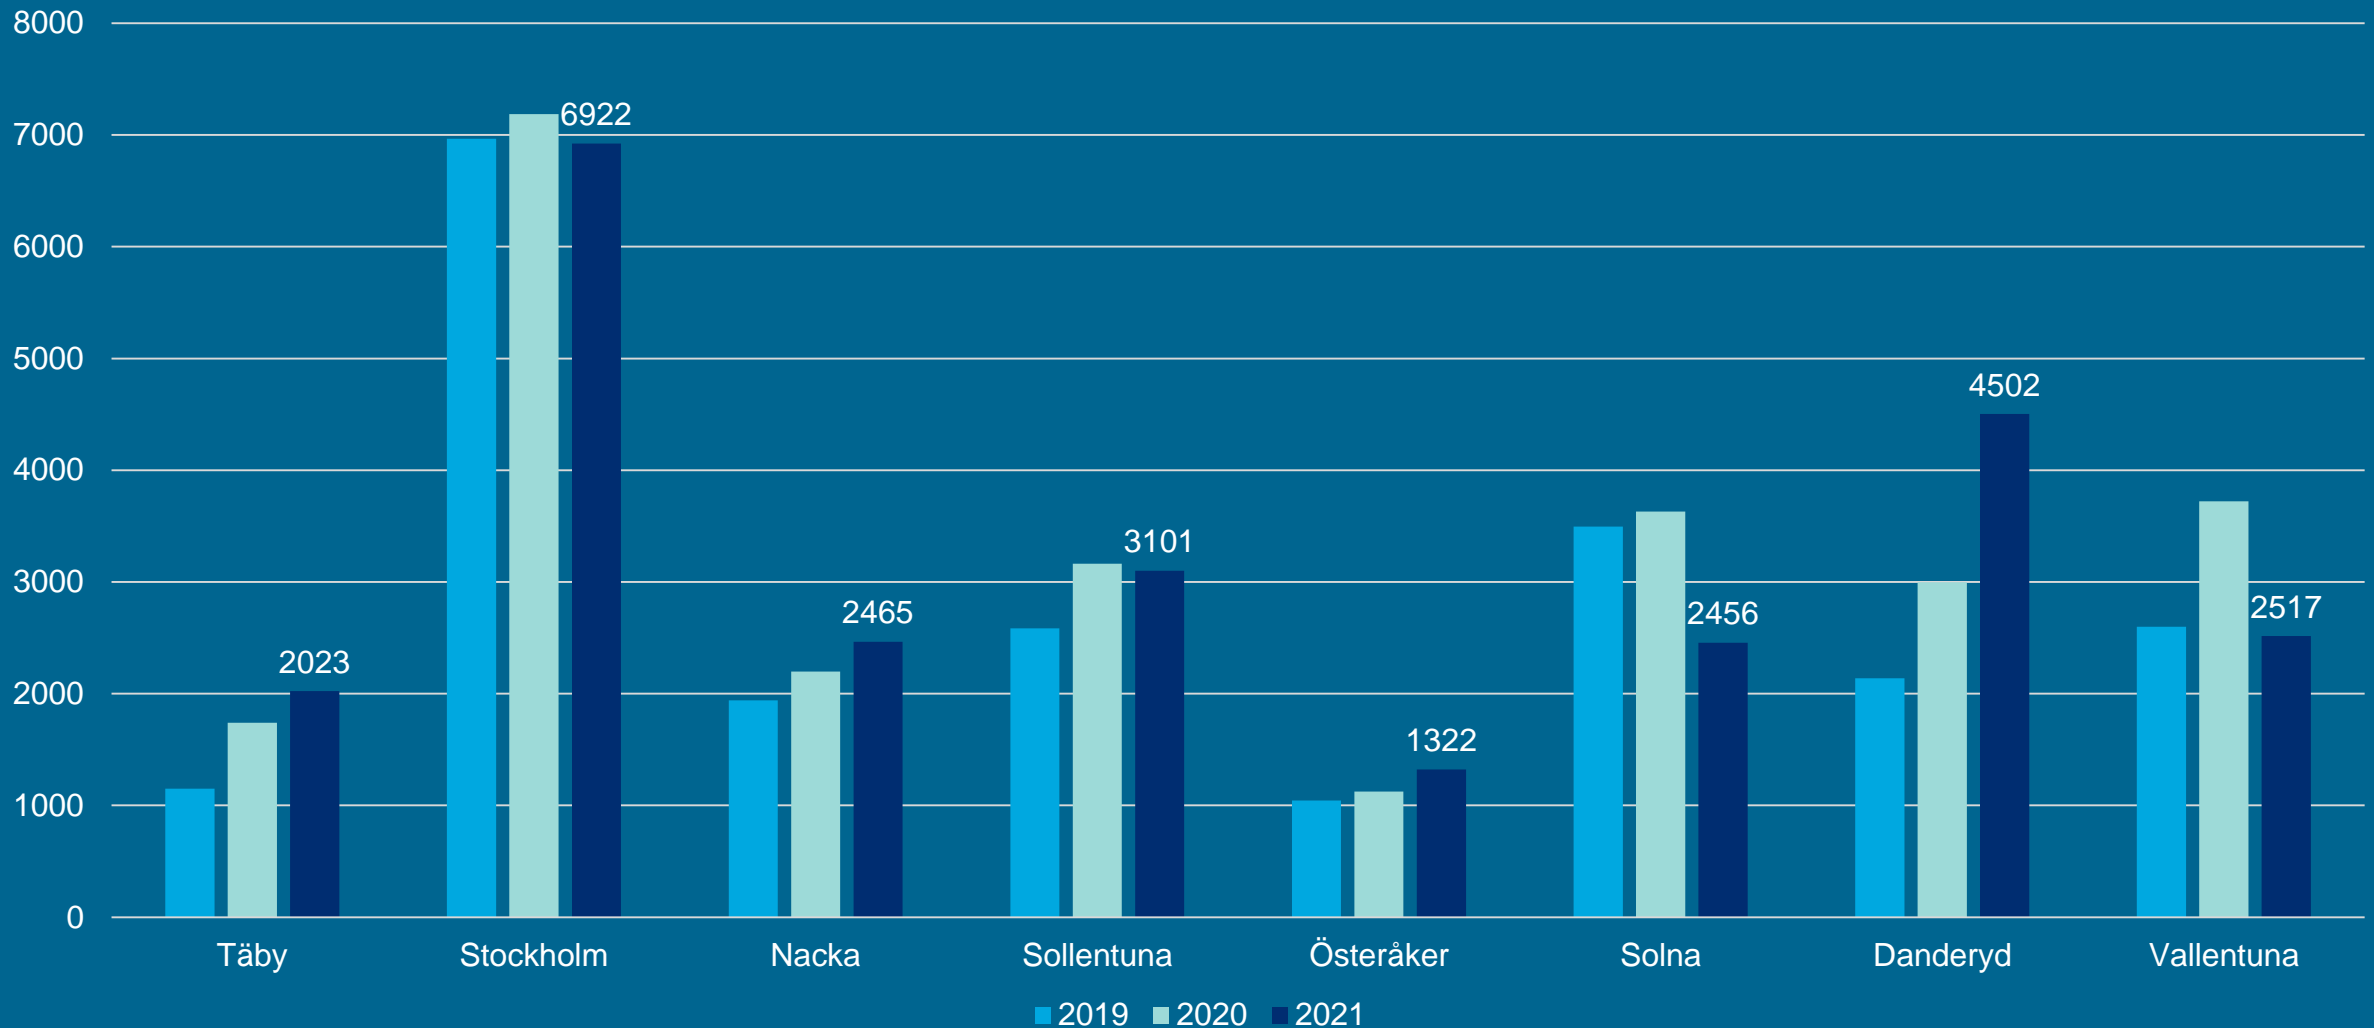

UTVECKLINGEN FÖR OLIKA BROTTSKATEGORIER 2019 – 2021

Antalet anmälda bostadsinbrott 1 jan – 31 okt (antal per 100 000 inv.)

UTVECKLINGEN FÖR OLIKA BROTTSKATEGORIER 2019 – 2021

Antalet anmälda skadegörelsebrott 1 jan – 31 okt (antal per 100 000 inv.)