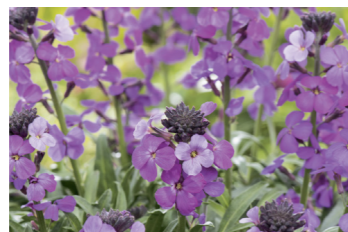

Vårflorsprogram 2021

Erysimum 'Winter Charme'

Gyllenlack som skiftar i rosa och vitt som blir upp till 75 cm hög.

Erysimum hybridum 'Bowles Mauve'

Upprätt gyllenlack i purpur kulör.

Myosotis sylvatica 'Bluesylva'

Förgätmigej med upprätt växtsätt och massvis med små blå blommor.

Myosotis sylvatica 'Mon Amie' White

Trädgårdsförgätmigej med mängder av snövita blommor med gul mitt.

Viola wittrockiana 'Light Blue'

Viola wittrockiana Matrix F1 'Light Blue'