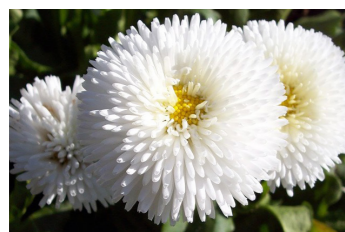

Vårflorsprogram 2021

Erysimum 'Winter Charme'

Gyllenlack som skiftar i rosa och vitt som blir upp till 75 cm hög.

Erysimum hybridum 'Bowles Mauve'

Upprätt gyllenlack i purpur kulör.

Myosotis sylvatica 'Bluesylva'

Förgätmigej med upprätt växtsätt och massvis med små blå blommor.

Myosotis sylvatica 'Mon Amie' White

Trädgårdsförgätmigej med mängder av snövita blommor med gul mitt.

Viola wittrockiana 'Light Blue'

Viola wittrockiana Matrix F1 'Light Blue'

Viola cornuta 'Pink Halo'

Viola cornuta 'Pink Wing'

Violer i olika nyanser av pastellaktiga kulörer som tonar in i varandra.

Bellis perennis Tasso 'White'

Tusensköna med stora fyllda blommor i vitt.

Bellis perennis 'Robella'

Tusensköna med stora fluffiga blommor i aprikos.

Muscari armeniacum 'Blue Spike'

Armenisk pärlhyacint med klarblå blommor som sitter i täta klasar.

Lökblandning 'Prima Ille-et-Vilaine'

Tulpaner och narcisser i vita och rosatonade nyanser med ett stänk av rött.