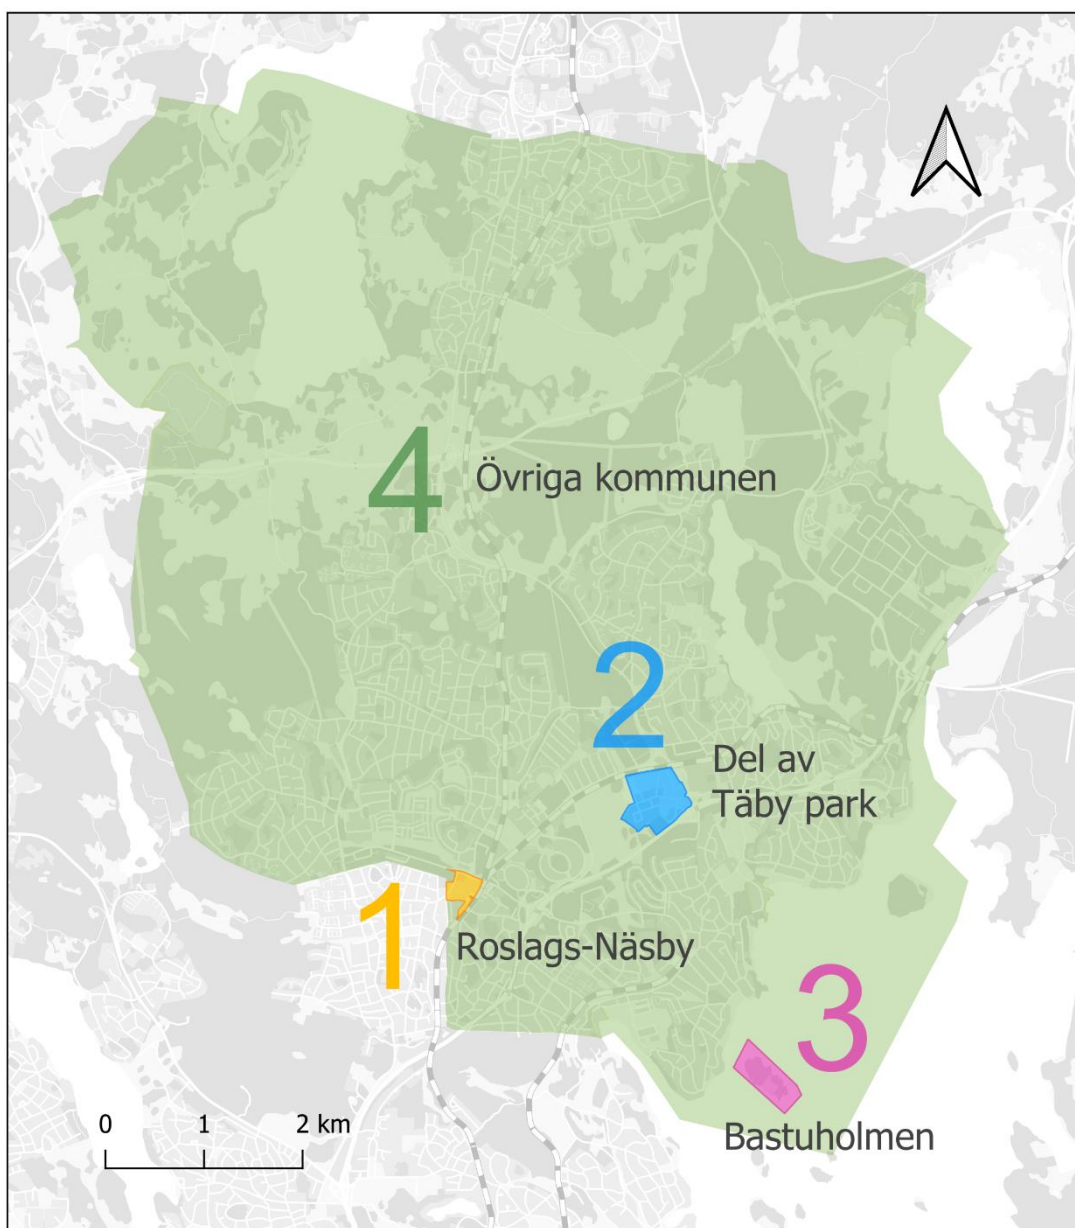

SAMHÄLLSUTVECKLINGSKONTORET

Teknik- och stadsmiljöavdelningen

Hämtområden i Täby kommun

Täby kommun består av fyra hämtområden.

Översigtskarta för hämtområde Bastuholmen

Hämtning av kommunalt avfall sker från gemensam hämtplats vid Näsbypark
58:12/1:3.