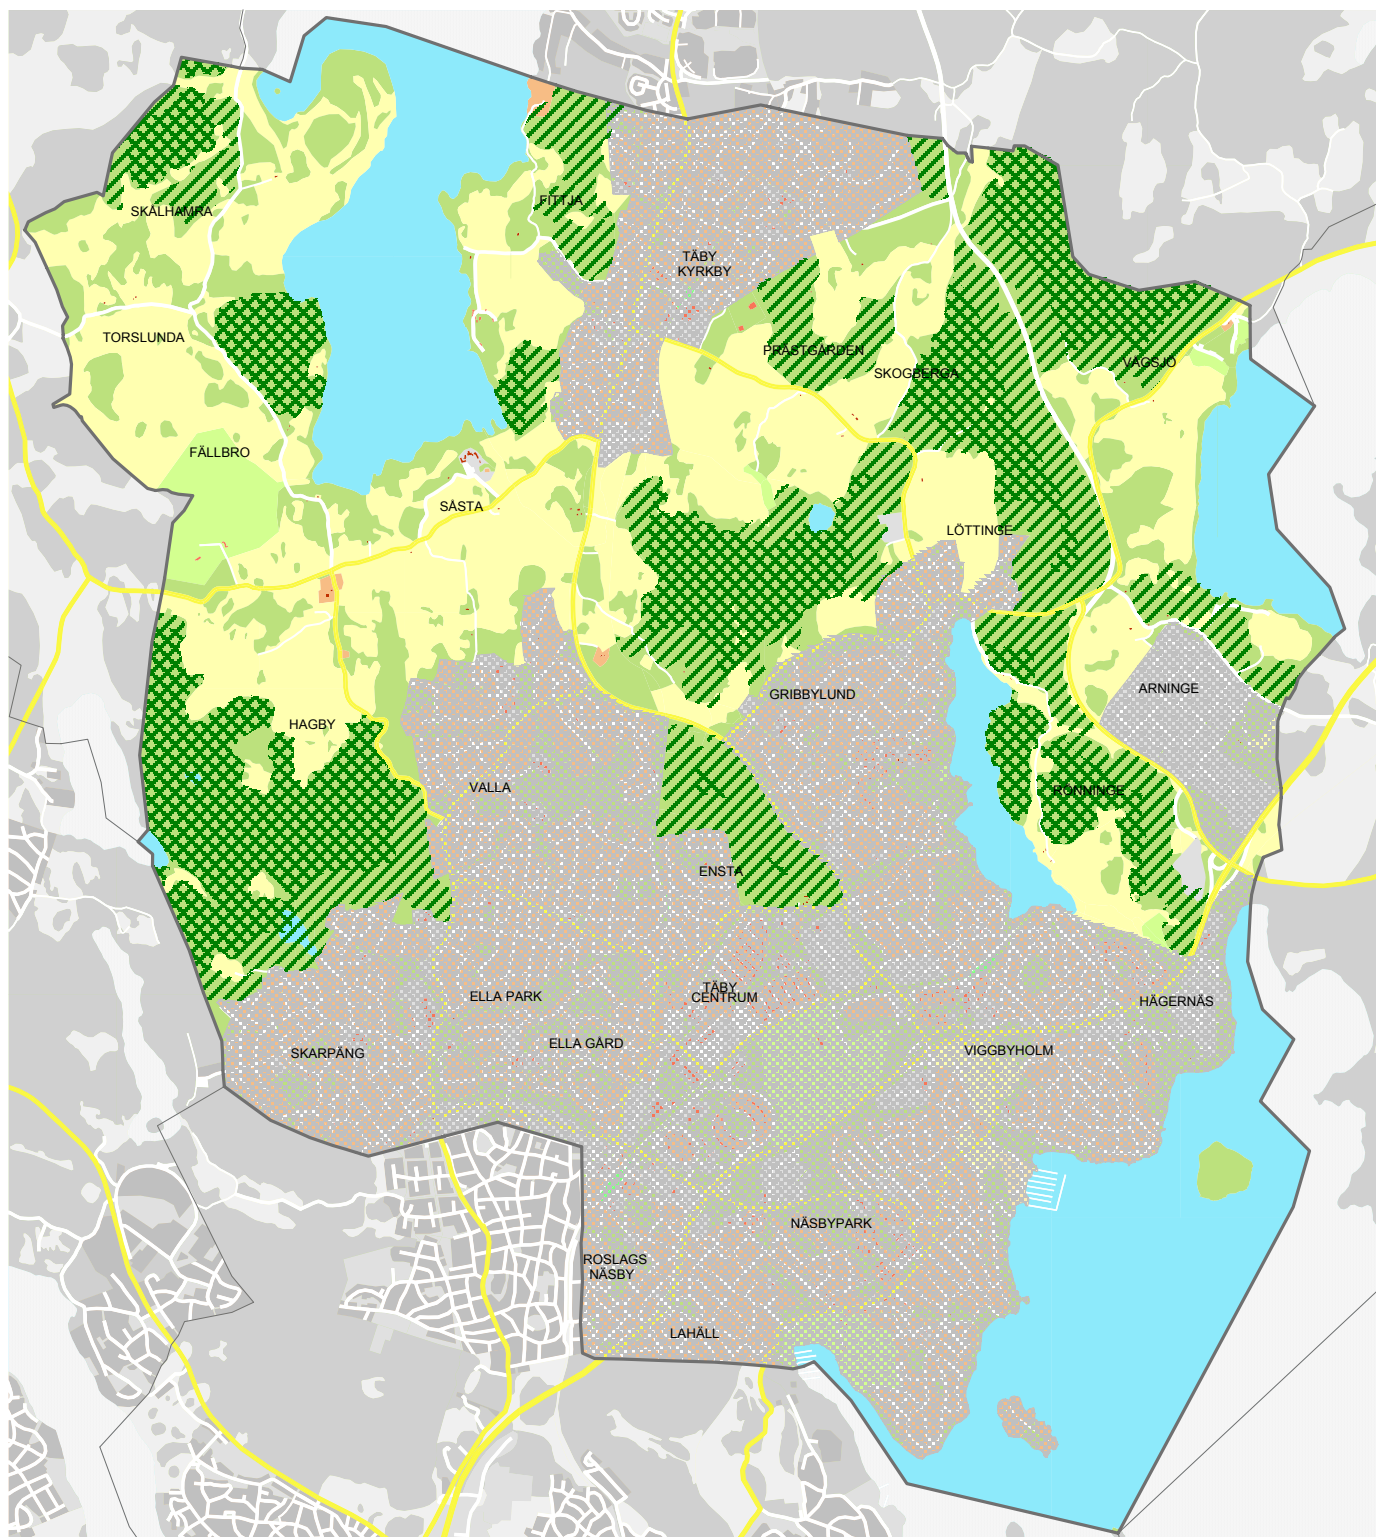

Skogskänsla

Sammanhängande skog

Kärna - 250m från vägar och bebyggelse