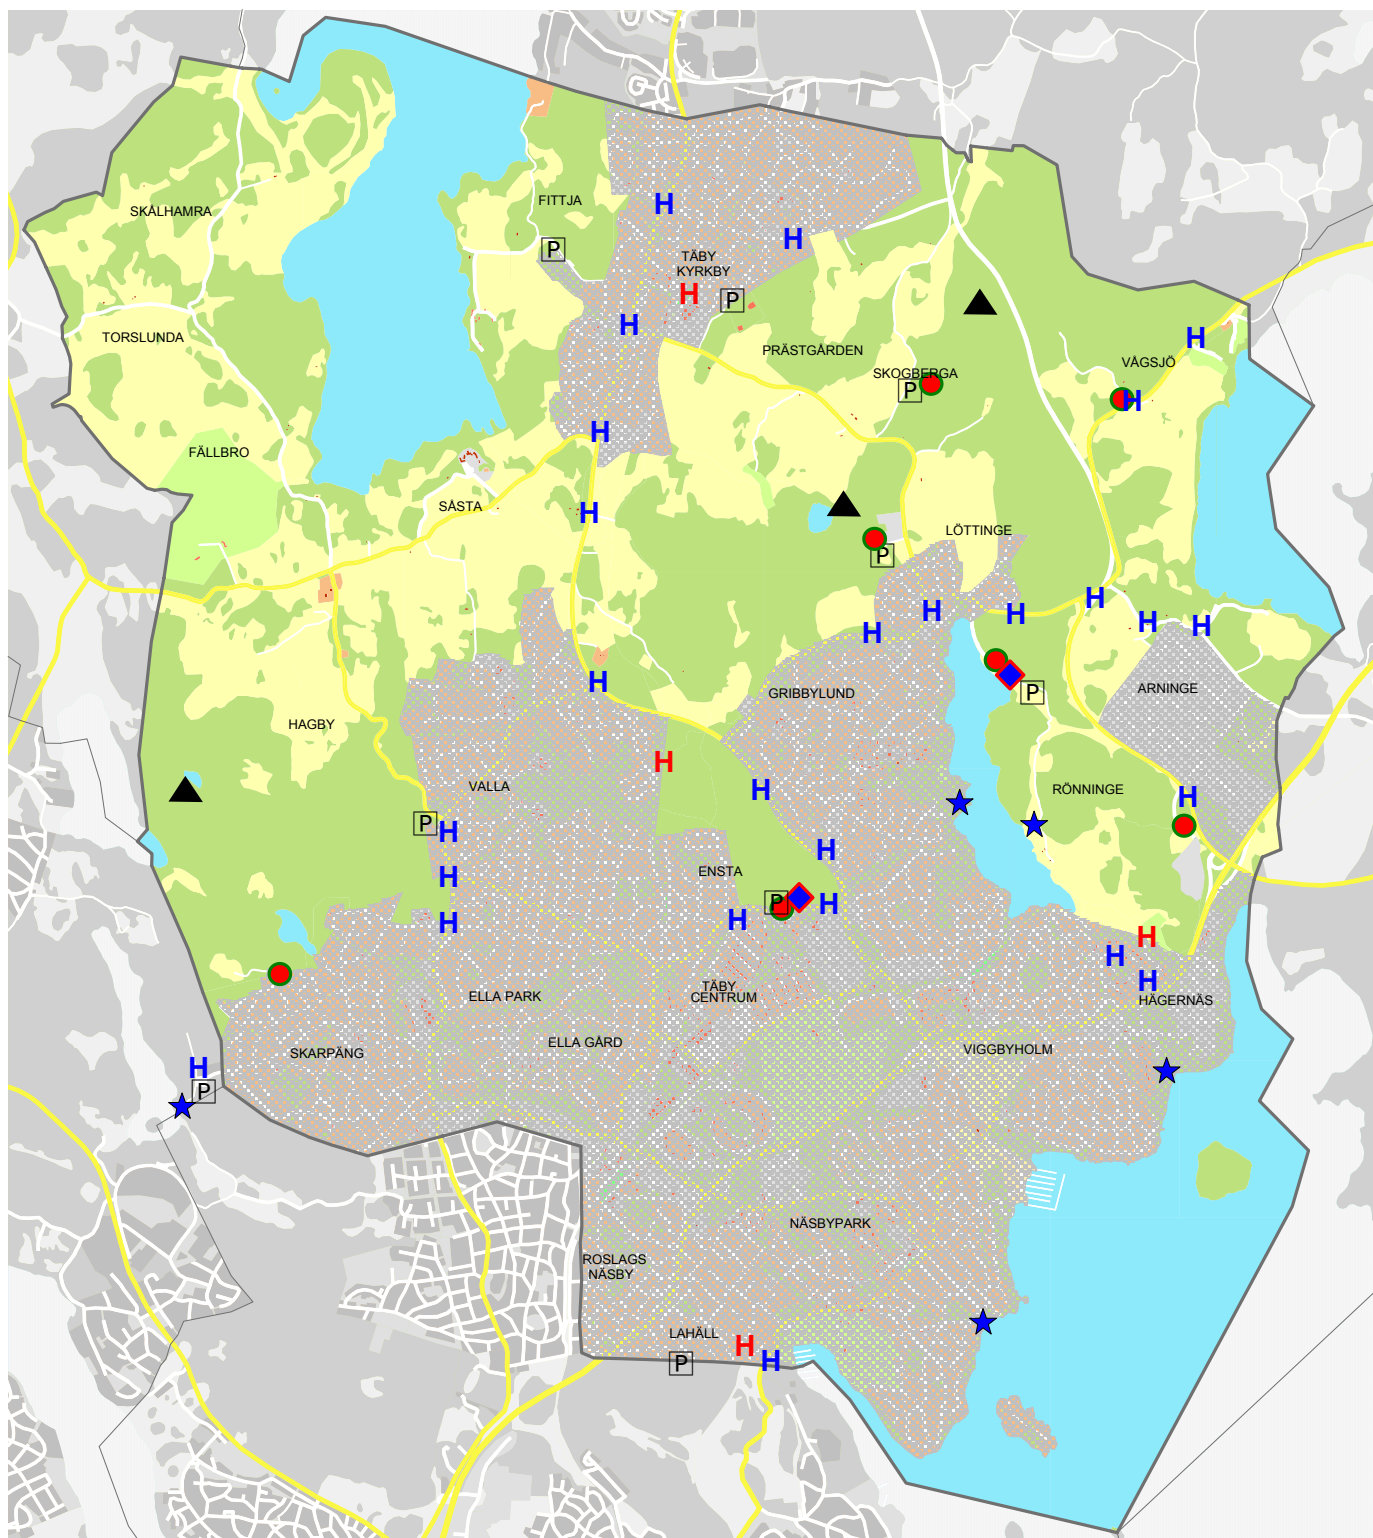

Service och samvaro

kartbild 10

- ◆ Friluftsgård
- ★ Kiosk/toalett sommartid
- ▲ Rastplats med vindskydd
- Grön entré

- Ⓟ Parkering
- H Järnvägsstation
- H Busshållplats