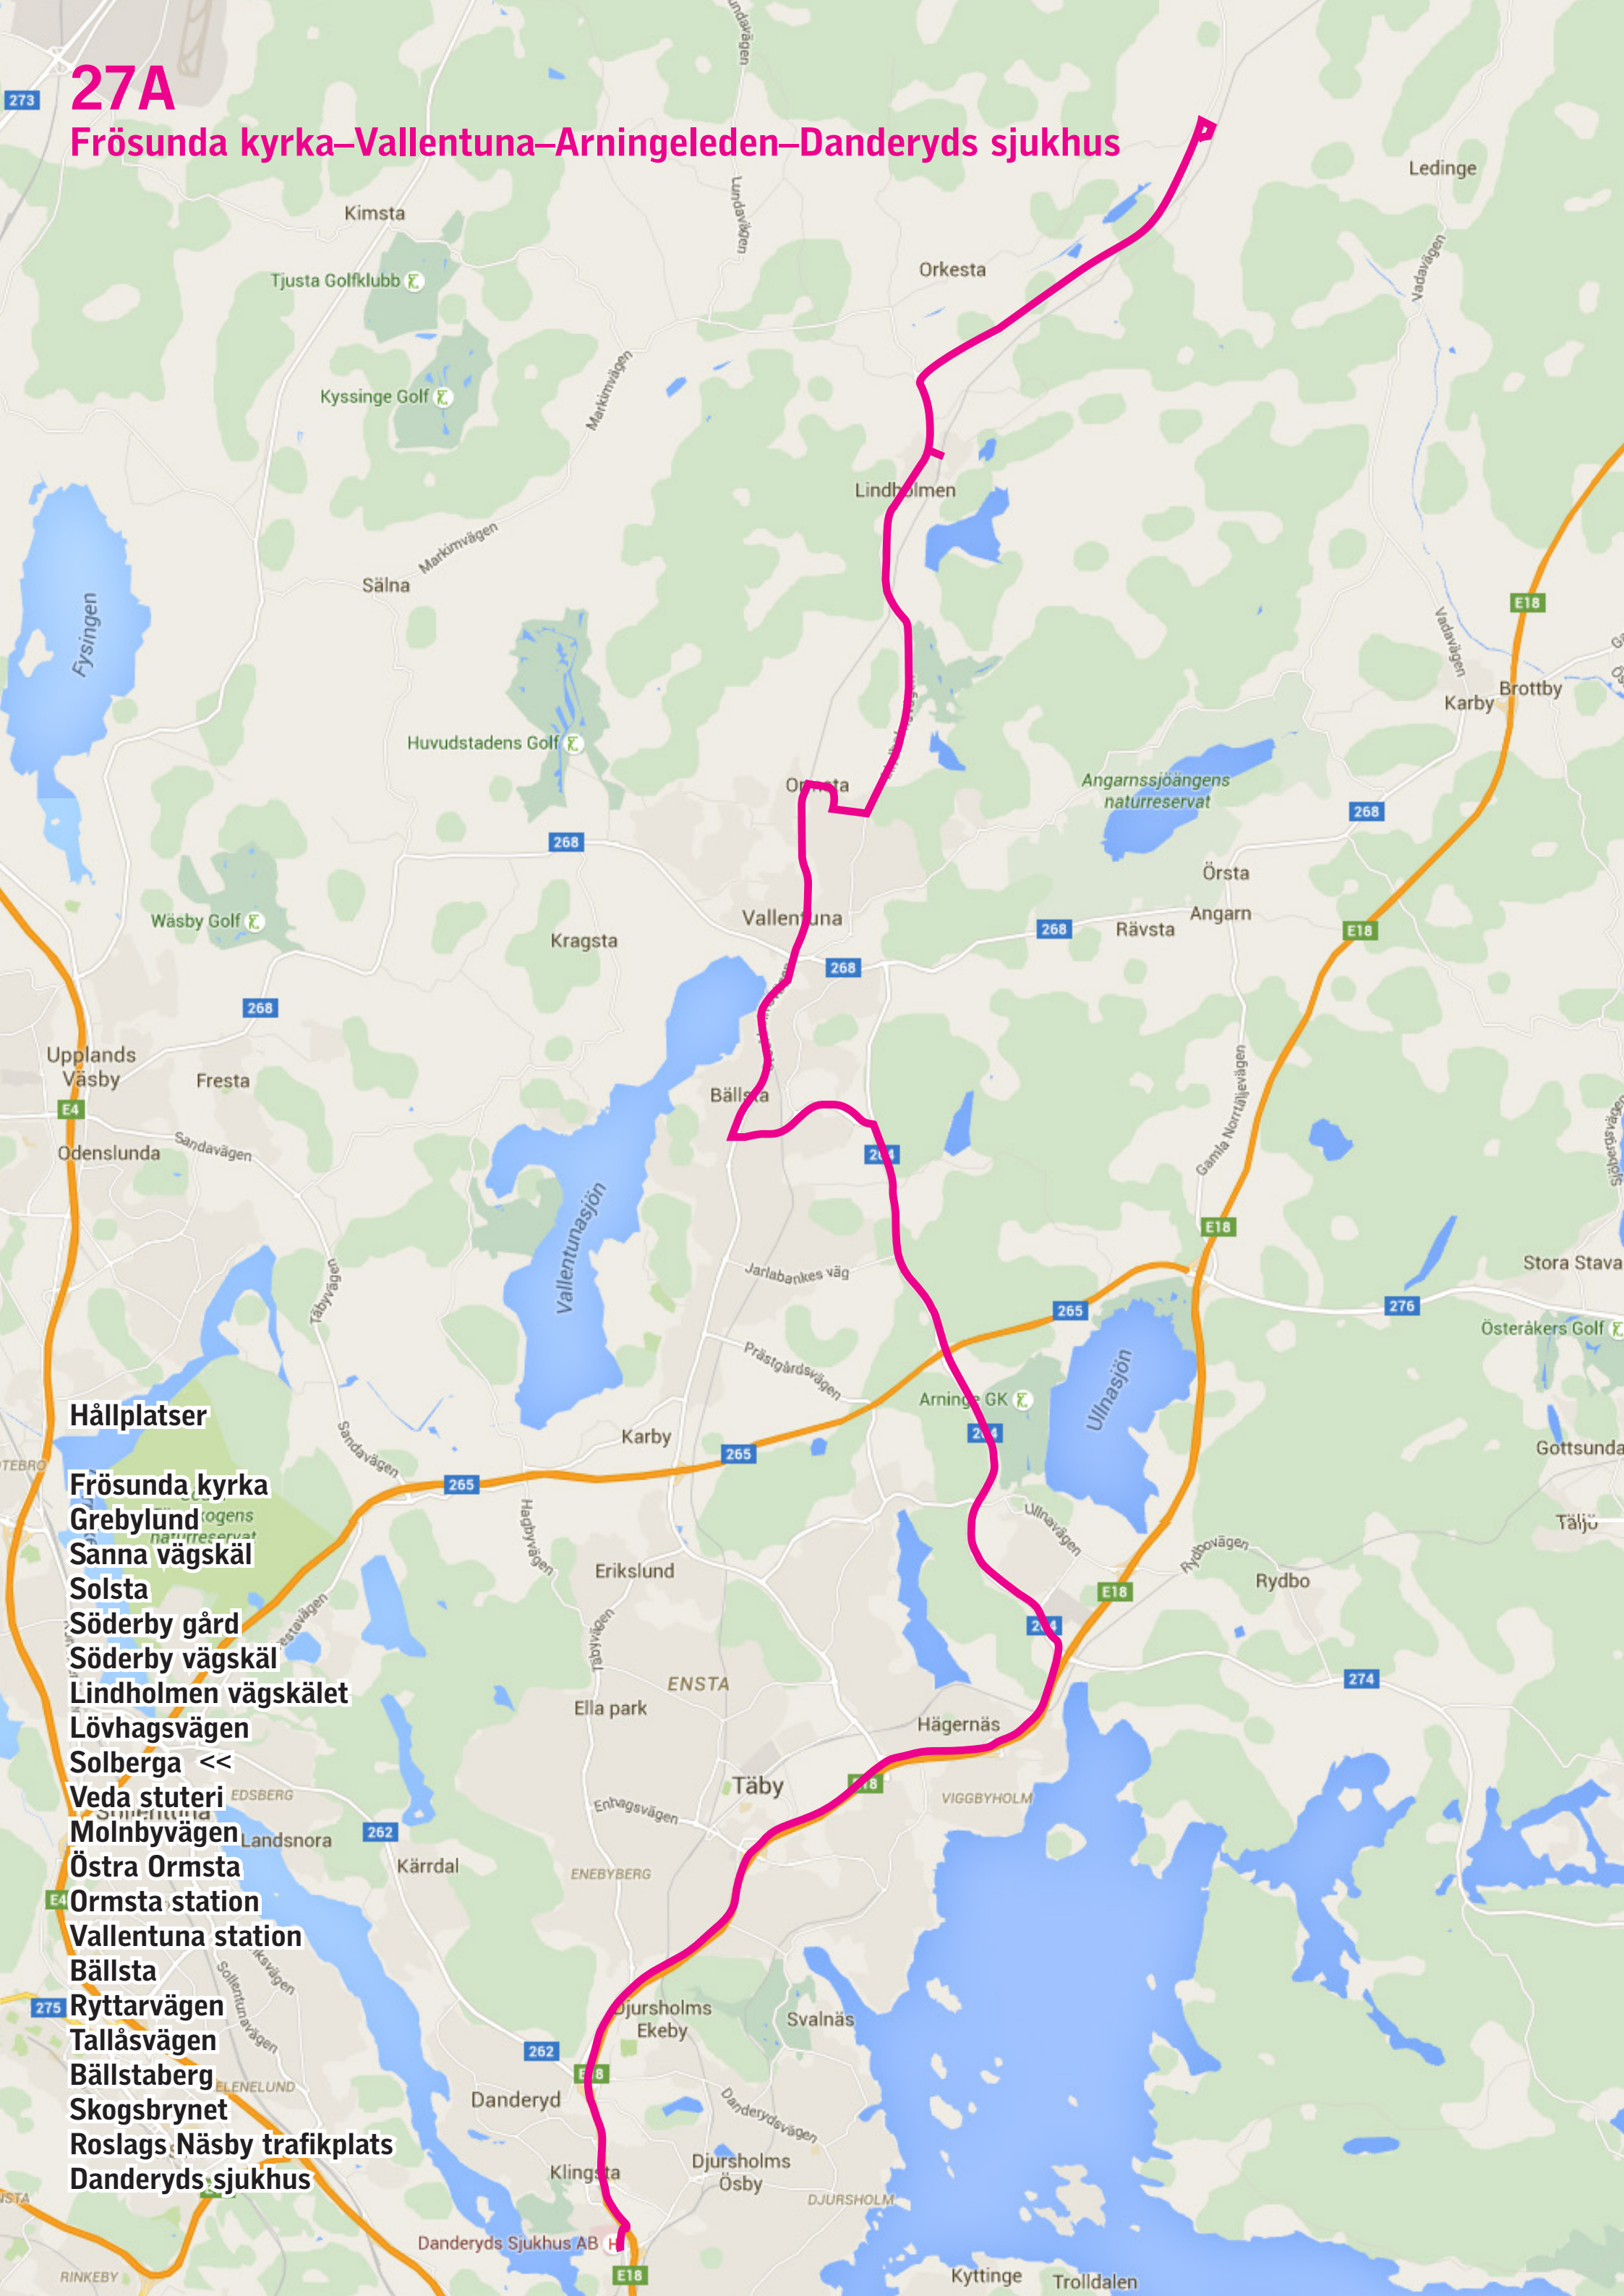

27A

Frösunda kyrka–Vallentuna–Arningeleden–Danderyds sjukhus

Hållplatser

- Frösunda kyrka
- Grebylund
- Sanna vägskäl
- Solsta
- Söderby gård
- Söderby vägskäl
- Lindholmen vägskälet
- Lövhagsvägen
- Solberga <<
- Veda stuteri
- Molnbyvägen
- Östra Ormsta
- Ormsta station
- Vallentuna station
- Bällsta
- Ryttarvägen
- Tallåsvägen
- Bällstaberg
- Skogsbrynet
- Roslags Näsby trafikplats
- Danderyds sjukhus